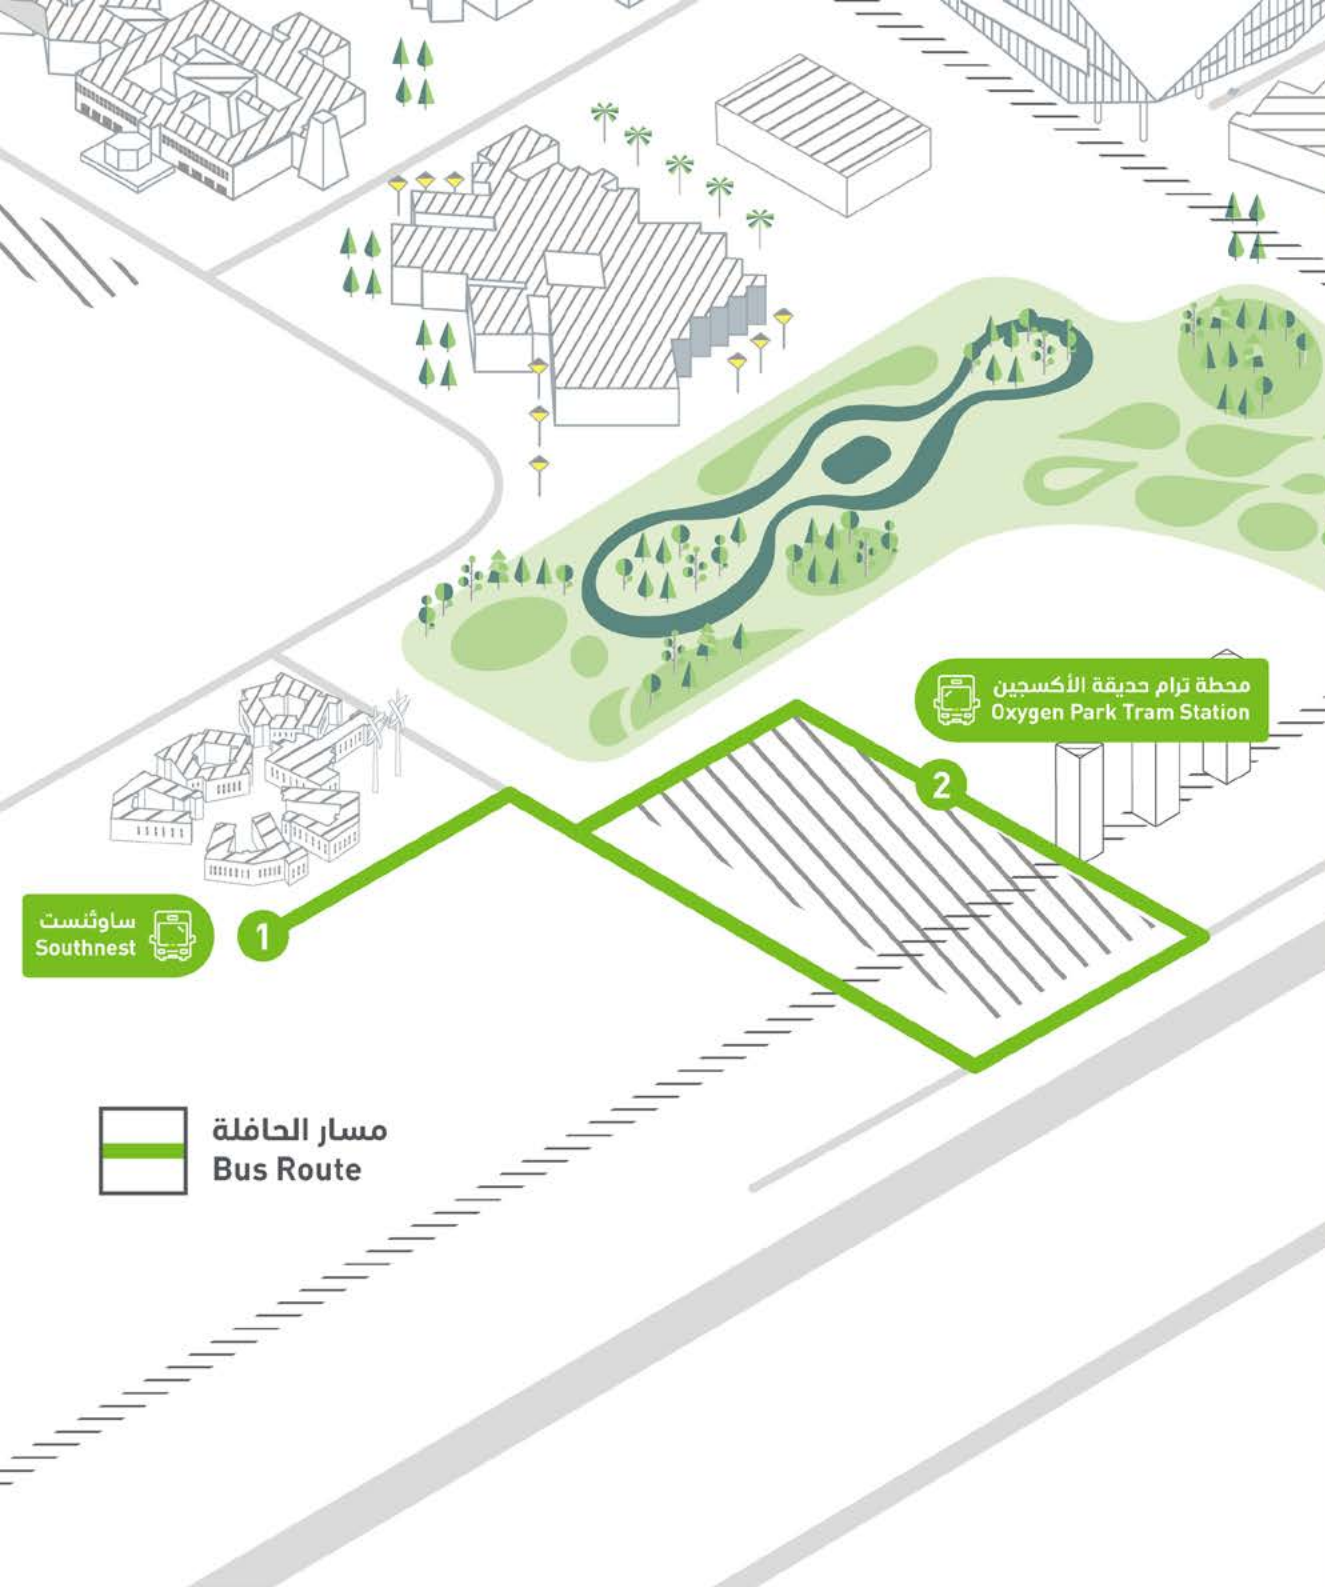

استعدادًا لفعالية "يوم بدون سيارات"، قمنا بتفعيل خطوط حافلات تربط بين محطات ترام المدينة التعليمية وشتى مرافقها.

محطة ترام نورثست

1. محطة ترام نورثست
2. مبنى الشعلة 1 و 2
3. فيلا 1 و 2
4. التعليم فوق الجميع
5. المحطة المركزية 4

محطة ترام نورثست
Northest Tram Station

1

فيلا 1 و 2
QF Villa 1 & 2

3

مبنى الشعلة 1 و 2
Sholla Building 1 & 2

2

التعليم فوق الجميع
Education Above All

4

5

المحطة المركزية 4
CP4

مسار الحافلة
Bus Route

خدمة حافلات ترام المدينة التعليمية

استعدادًا لفعالية "يوم بدون سيارات"، قمنا بتفعيل خطوط حافلات تربط بين محطات ترام المدينة التعليمية وشتى مرافقها.

محطة ترام حديقة الأكسجين

1. ساوثنست

2. محطة ترام حديقة الأكسجين